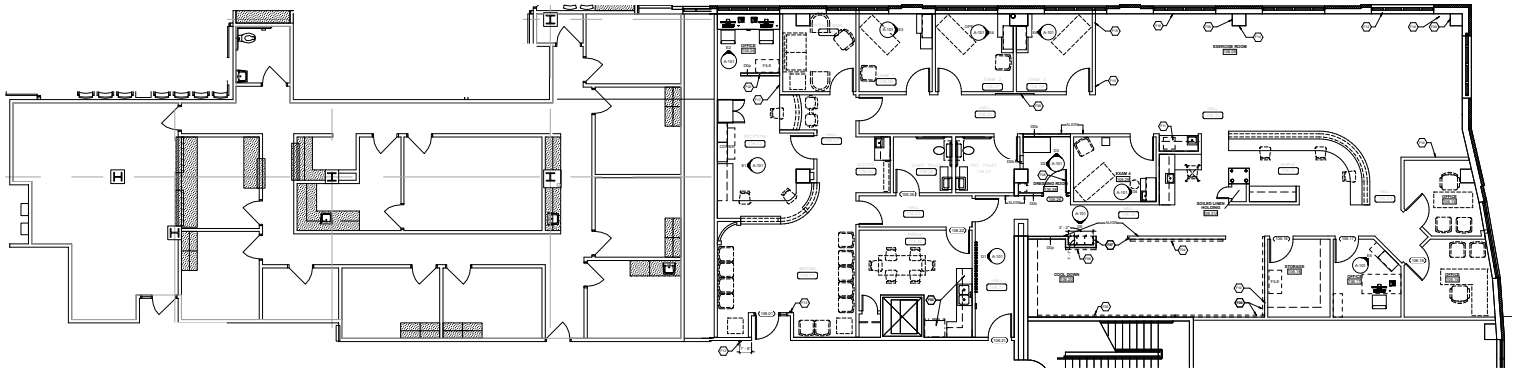

# SKY RIDGE ASPEN BUILDING

10103 RIDGEGATE PARKWAY, LONE TREE, CO

SUITE 110/106  
7,342 SF

SUITE 110  
2,963 SF

SUITE 106  
4,379 SF

**DANN BURKE**  
+1 720 528 6362  
DANN.BURKE@CBRE.COM

**STEPHANI GASKINS**  
+1 720 528 6346  
STEPHANI.GASKINS@CBRE.COM